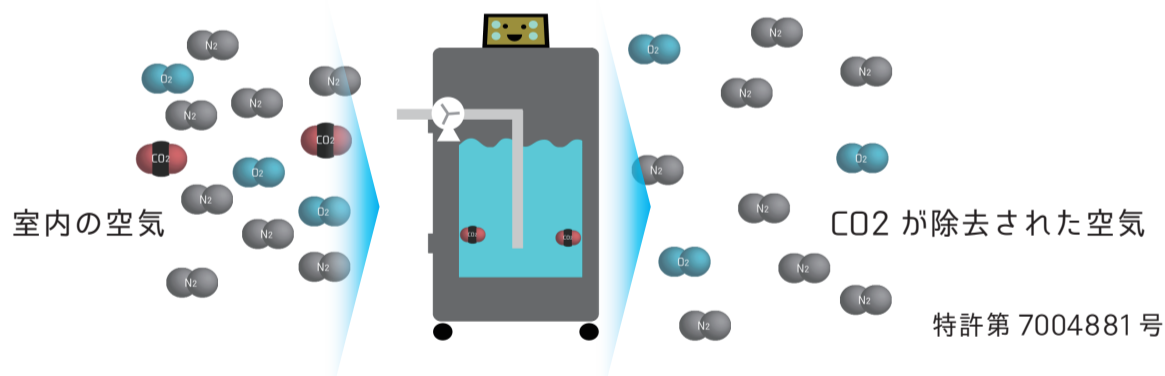

ひやっしーでできること

01 だれでも、どこでも、大気中の CO₂ 回収

吸い込んだ二酸化炭素のうち 60%~80% も回収することができます