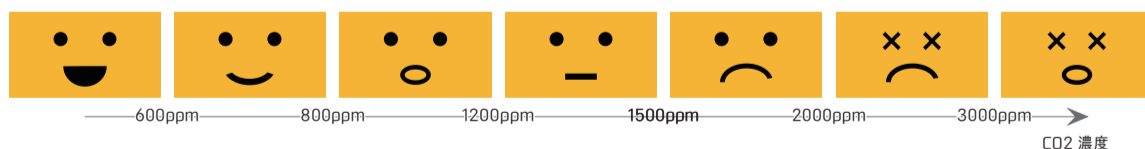

世界最小のオフィス用・家庭用 CO₂ 回収装置

ひやっしー

ひやっしーは、世界最小の CO₂ 回収マシンです。お部屋に一台置くだけで、ひやっしーが CO₂ を回収してくれるので、あなたも地球温暖化の解決に貢献することができます。

Specification

サイズ：72×48×28cm

機能

大気中の CO₂ 回収
スマホからモニター
再生可能エネルギー利用

ひやっしーでできること

01 だれでも、どこでも、大気中の CO₂ 回収

吸い込んだ二酸化炭素のうち 60%~80% も回収することができます

02 CO₂ と人類がつくる未来

二酸化炭素からエタノール・軽油の代替燃料を合成する技術開発を進めます <https://prtimes.jp/main/html/rd/p/000000005.000071434.html>

03 あなたの集中力が向上

CO₂ を回収することで、間接的に室内の空気環境を改善し、あなたがベストパフォーマンスを発揮する手助けに繋がります。

04 CO₂ 濃度を表情で表示

あなたのお部屋の CO₂ 濃度の目安を、ひやっしーが豊かな表情で教えてくれます。CO₂ 濃度が低ければひやっしーはにこやかな表情になり、CO₂ 濃度が高くなればひやっしーが苦しそうな表情をします

05 ひやっしーマイル

CO₂ を集めればマイルがたまり、ユーザーにメリットがあるように検討を進めています

セット内容：ひやっしー本体、ソーラーパネル、外部バッテリー

届いたら、昼間は日光が当たる場所でソーラーパネルを広げ、外部バッテリーに充電。夜間等のひやっしー本体を使用しない時間帯に外部バッテリーからひやっしー本体の内部バッテリーに充電をお願いします。