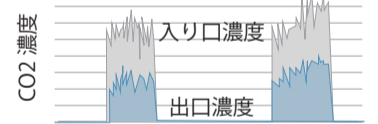

01 だれでも、どこでも、大気中の CO₂ 回収

吸い込んだ二酸化炭素のうち 60%~80% も回収することができます

02 CO₂ と人類がつくる未来

二酸化炭素からエタノール・軽油の代替燃料を合成する技術開発を進めます <https://prtimes.jp/main/html/rd/p/000000005.000071434.html>

03 あなたの集中力が向上

CO₂ を回収することで、間接的に室内の空気環境を改善し、あなたがベストパフォーマンスを発揮する手助けに繋がります。

04 CO₂ 濃度を表情で表示

あなたのお部屋の CO₂ 濃度の目安を、ひやっしーが豊かな表情で教えてくれます。CO₂ 濃度が低ければひやっしーはにこやかな表情になり、CO₂ 濃度が高くなればひやっしーが苦しそうな表情をします

05 ひやっしーマイル

CO₂ を集めればマイルがたまり、ユーザーにメリットがあるように検討を進めています

セット内容：ひやっしー本体、ソーラーパネル、外部バッテリー

届いたら、昼間は日光が当たる場所でソーラーパネルを広げ、外部バッテリーに充電。夜間等のひやっしー本体を使用しない時間帯に外部バッテリーからひやっしー本体の内部バッテリーに充電をお願いします。